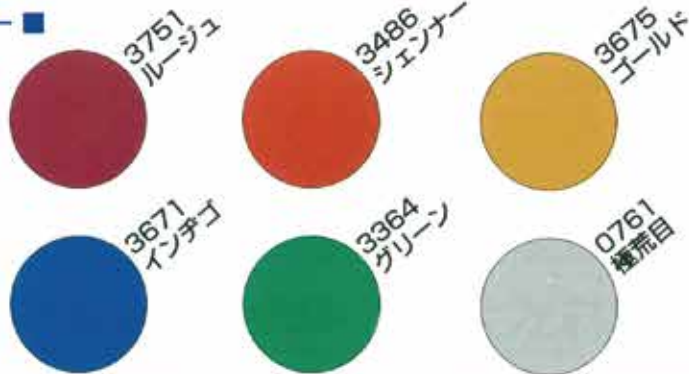

CANDY COLOR

合成樹脂塗料カラークリヤースプレー

車両用

キャンデーカラー

メタリックカラーにみごたえあり!

バイク、自転車、メッキ製品の着色に。
従来のメタリック色では出せなかった
デリケートな透明感と奥行きのある
色調が表現できます。

タンク、フレーム、カウル類のメタリック塗装に

■ カラー ■

印刷の色につき実際の色目とは多少異なります

■使用方法、使用上の注意事項および保管・廃棄方法は裏面を参照してください■

NET.300ml 第1石油類144ml
ジメチルエーテル

可燃性 火気厳禁

ISAMU PAINT