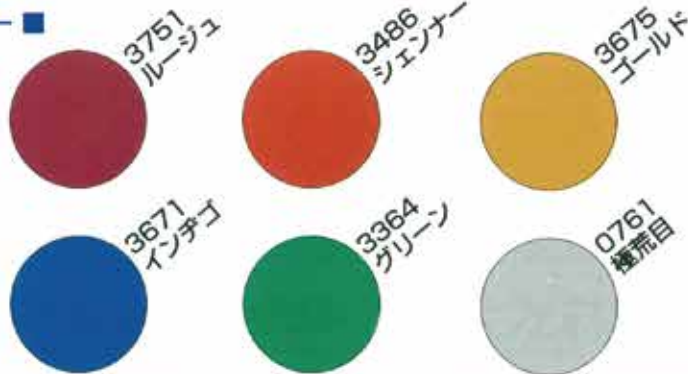

CANDY COLOR

合成樹脂塗料カラークリヤースプレー

車両用

キャンデーカラー

メタリックカラーにみごたえあり!

バイク、自転車、メッキ製品の着色に。
従来のメタリック色では出せなかった
デリケートな透明感と奥行きのある
色調が表現できます。

こんなところに

タンク、フレーム、カウル類のメタリック塗装に

■ カラー ■

NET.300ml 第1石油類144ml
ジメチルエーテル

可燃性 火気厳禁

印刷の色につき実際の色目とは多少異なります

■使用方法、使用上の注意事項および保管・廃棄方法は裏面を参照してください■

ISAMU PAINT